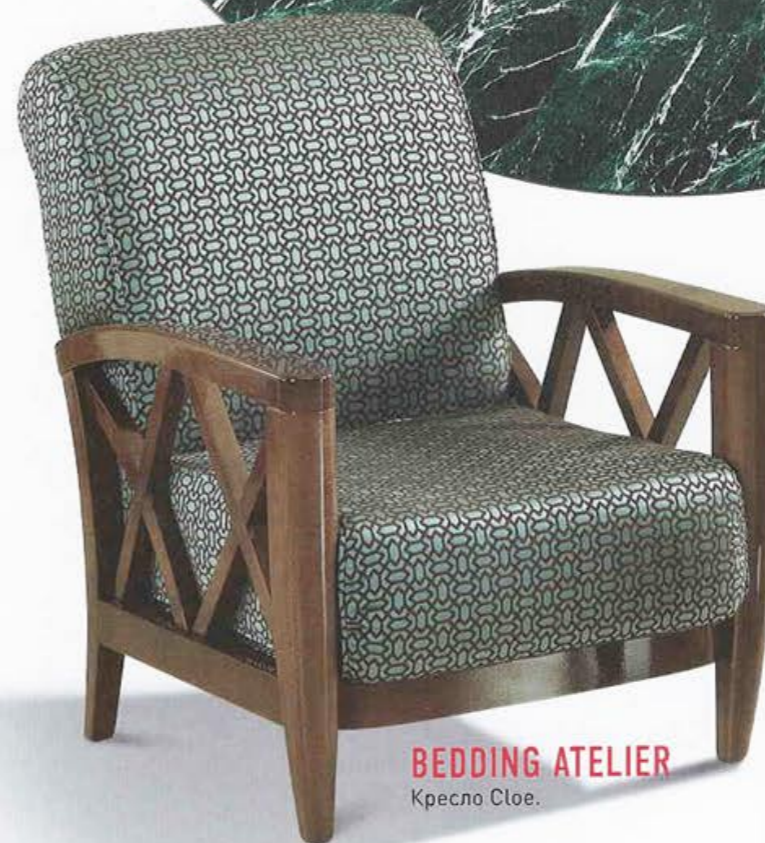

18006

9 771683 208021

Выставка *Милан*

VISIONNAIRE

Обеденный стол
Jason, дизайнер
Роберто Лаццерони.

BEDDING ATELIER

Кресло Cloe.

AGRESTI

Сейф для хранения драгоценностей Fiosso.