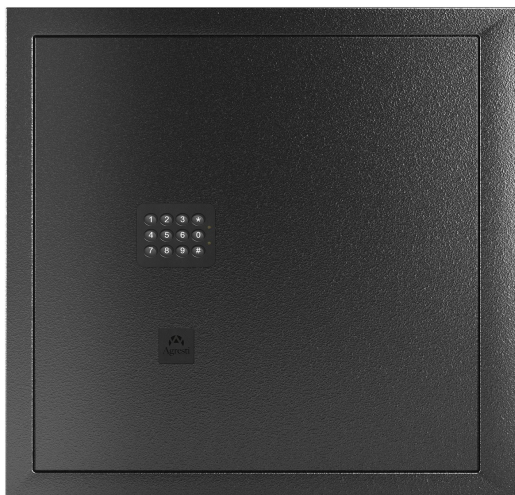

PRIVATO NERO

Portagioielli blindato in acciaio martellato nero. Cassetti in ebano opaco foderati per gioielli ed orologi. Apertura con codice ricoperta in pelle.

Misure cassaforte cm. 55x33,5x53

Peso kg. 54