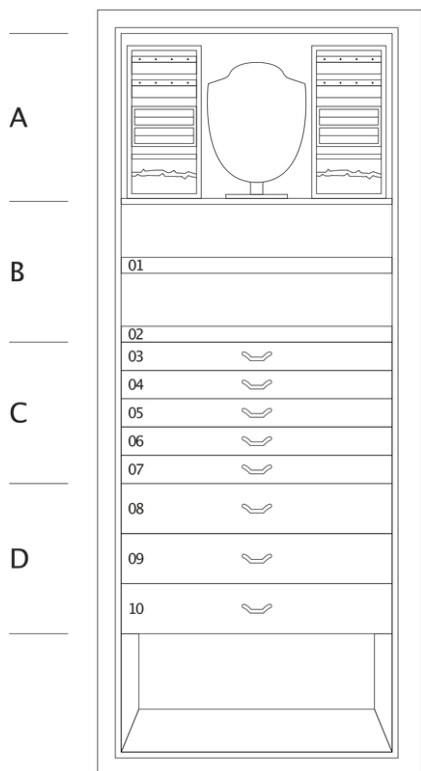

## ARCO METAL

Cassaforte in acciaio verniciata solo frontalmente per inserimento in mobili esistenti. Maniglia tonda con lettore biometrico e chiave di emergenza integrate. Scomparto segreto dietro collo portacollane. Possibilità di inserire 3-6-9 rotori Svizzeri.

---

*Misure cassaforte*      cm. 55x33,5x130

---

*Peso*                      kg. 122

---

## SPECIFICHE TECNICHE

**A** Secret compartment  
behind necklaces holders and trays